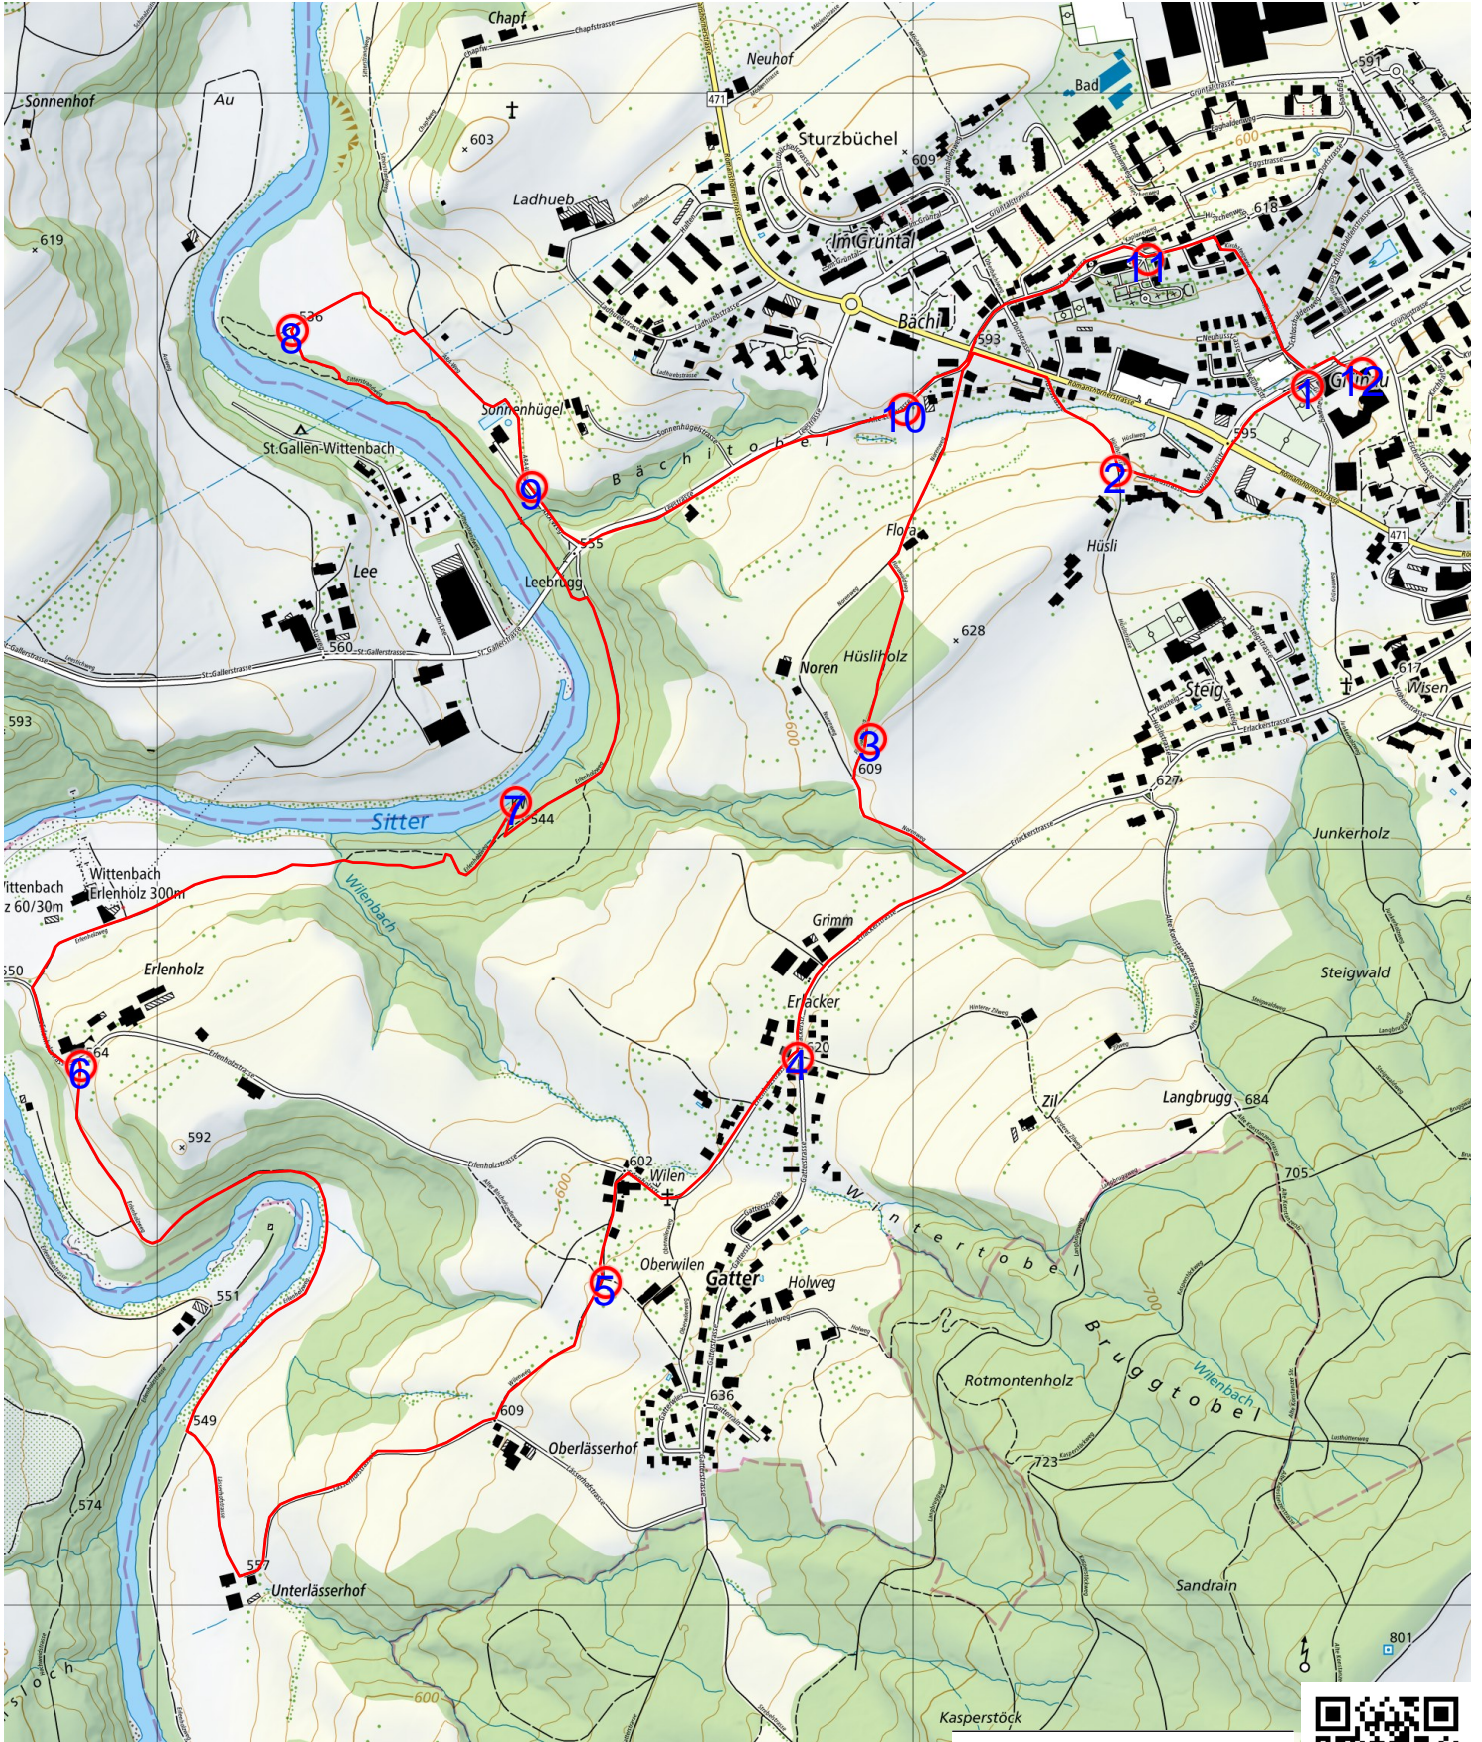

Wittenbach Quiz September - Oktober 2023

Länge: 7,7 km / Wanderzeit 2h / Höhenmeter aufwärts 207m

P1	P2	P3	P4	P5	P6	P7	P8	P9	P10	P11	P12
----	----	----	----	----	----	----	----	----	-----	-----	-----